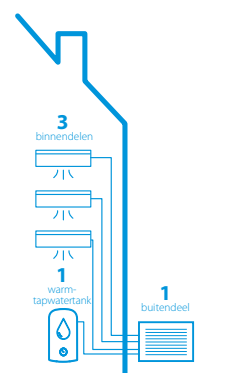

NIEUW Multi+

Op een Multi+-buitendeel kunt u naast 3 binnendelen tevens een warmtapwatertank aansluiten, waardoor het systeem niet alleen kan zorgen voor ruimtekoeling en -verwarming maar ook voor de warmtapwatervoorziening in uw woning. Ideaal voor bijvoorbeeld (kleine tot middelgrote) appartementen, vakantiewoningen en 'tiny houses'.