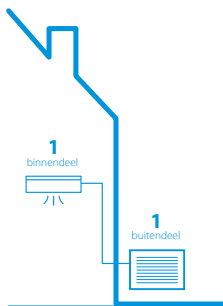

Installatie

Een Split- of Multi-split-systeem?

Daikin Emura kan worden aangesloten op een compact Single-split- of op een Multi-splitbuitendeel. Wilt u weten wat de beste oplossing is voor u? Onze Daikin professionals kijken naar uw persoonlijke woonsituatie en wensen en helpen u bij het selecteren van de oplossing die het beste bij u past.

Single-splitcombinatie

Een systeem voor slechts 1 ruimte, waarbij 1 binnendeel is aangesloten op 1 buitendeel.