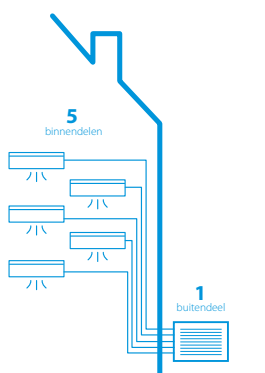

Multi-splitcombinatie

U kunt min. 2 en max. 5 binnendelen aansluiten op slechts 1 Multi-splitbuitendeel. Een slimme oplossing om de impact op het milieu te verminderen en te besparen op ruimte, geluid, energie én kosten. Indien u kiest voor 1 Multi-splitbuitendeel betekent dit ten opzichte van meerdere Single-splitbuitendelen:

- Minder benodigde installatieruimte buiten en minder geluid
- Eenvoudigere installatie, bekabeling, afvoer en onderhoud
- Een hogere energie-efficiëntie en een lager energieverbruik
- Maximale flexibiliteit: elk systeem kan afzonderlijk worden bediend